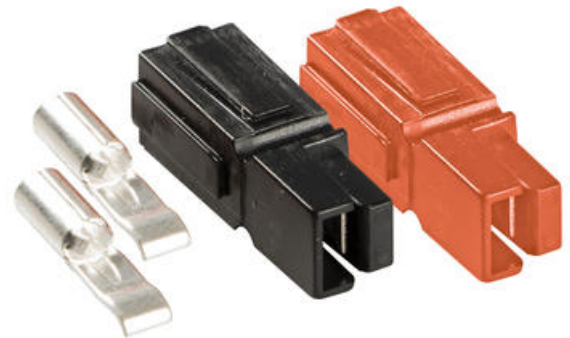

KONTAKTDON HÖGSTRÖM

Flera olika storlekar

SAP-30A
Truckkontakt 30A, 2,5-4 mm²

- Olika storlekar
- Fordon
- UPS/Telecom
- Rullstol

Produktbeskrivning

Kontaktidon anpassade för högström, i många olika storlekar och modeller.